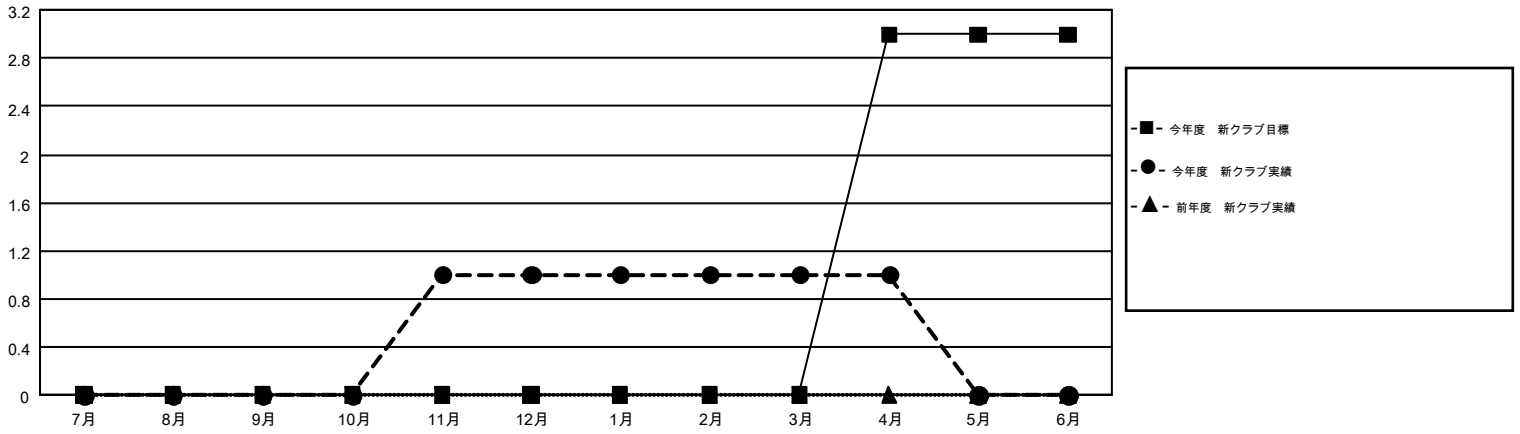

# GMT MONTHLY MEMBERSHIP PROGRESS REPORT

Results as of: 4/30/2018

Multiple District 331

LOCATION: JAPAN

GMT: MASAYOSHI MARUYAMA, YASUHISA NAKAMURA

GMT会則地域 5

クラブ				名			
結果: 2017-2018				結果: 2017-2018			
四半期	新クラブ目標	新クラブ	解散クラブ	四半期	会員純増目標	会員増強実績	退会者(転籍を含む)実際
7月/8月/9月	0	0	1	7月/8月/9月	120	185	99
10月/11月/12月	0	1	0	10月/11月/12月	70	114	90
1月/2月/3月	0	0	1	1月/2月/3月	65	122	140
4月/5月/6月	3	0	0	4月/5月/6月	65	71	51

新クラブ目標及び実績累計

会員目標及び実績累計

解散クラブ: 2	163 CLUBS OF 207 一名以上の新会員を登録	男女別 男性 5,885 (80.41%) 女性 1,434 (19.59%)
退会者 物故会員 52 クラブ解散 31 その他 297 合計 380	<a href="#">会員累計データを見るには、ここをクリック</a>	世帯主/家族会員合計 2,292 国際会費半額の家族会員 1,237