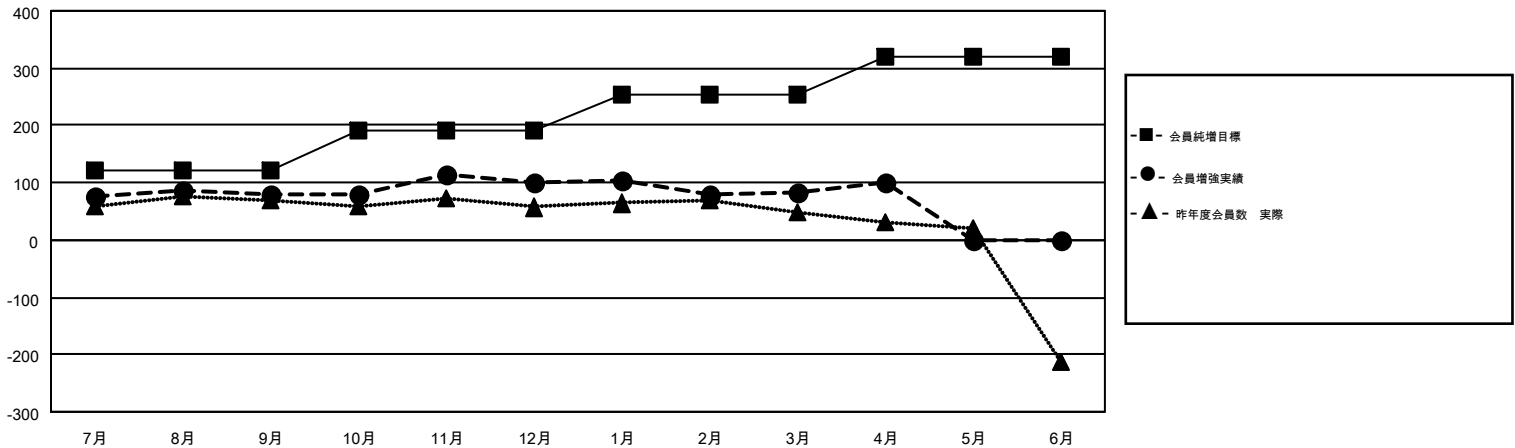

# GMT MONTHLY MEMBERSHIP PROGRESS REPORT

Results as of: 4/30/2018

Multiple District 331

LOCATION: JAPAN

GMT: MASAYOSHI MARUYAMA, YASUHISA NAKAMURA

GMT会則地域 5

クラブ				名			
結果: 2017-2018				結果: 2017-2018			
四半期	新クラブ目標	新クラブ	解散クラブ	四半期	会員純増目標	会員増強実績	退会者(転籍を含む)実際
7月/8月/9月	0	0	1	7月/8月/9月	120	185	99
10月/11月/12月	0	1	0	10月/11月/12月	70	114	90
1月/2月/3月	0	0	1	1月/2月/3月	65	122	140
4月/5月/6月	3	0	0	4月/5月/6月	65	71	51

新クラブ目標及び実績累計

会員目標及び実績累計

解散クラブ: 2	163 CLUBS OF 207 一名以上の新会員を登録	男女別 男性 5,885 (80.41%) 女性 1,434 (19.59%)
退会者 物故会員 52 クラブ解散 31 その他 297 合計 380	<a href="#">会員累計データを見るには、ここをクリック</a>	世帯主/家族会員合計 2,292 国際会費半額の家族会員 1,237